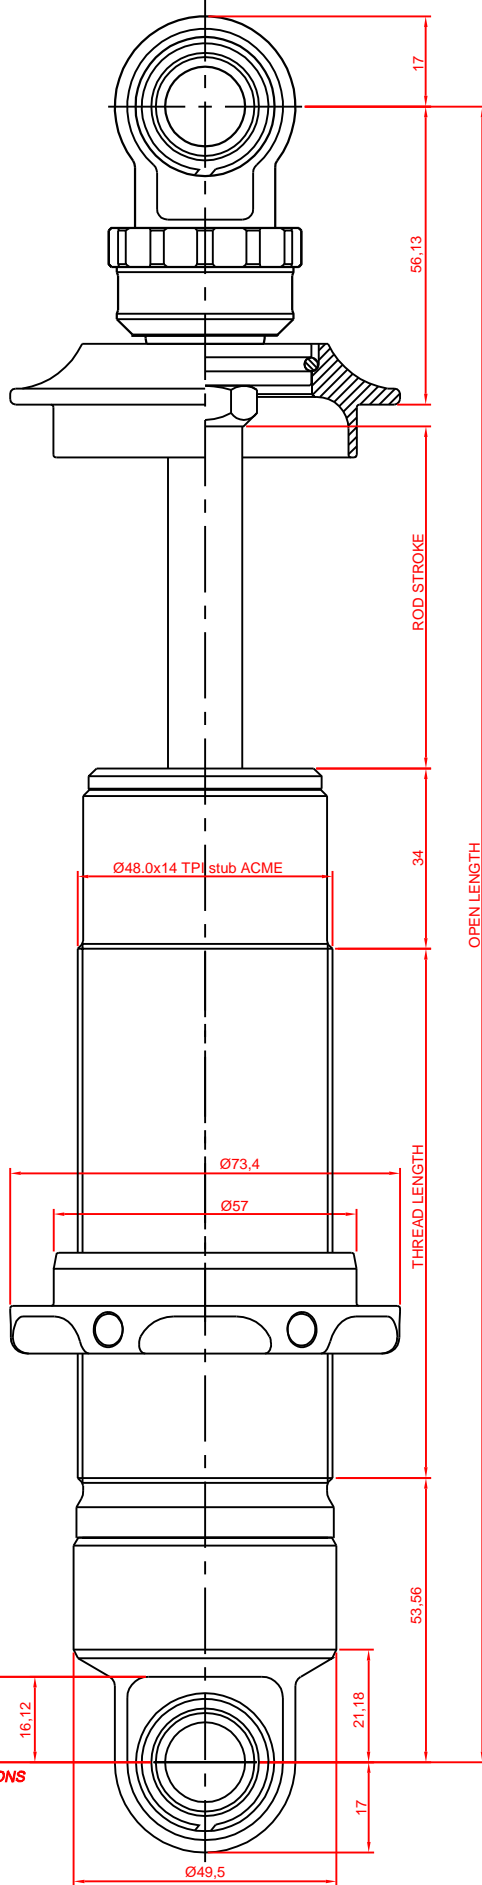

**BEARING END
DETAIL**

NTR DAMPER

**ADJUSTABLE END
OPTION**